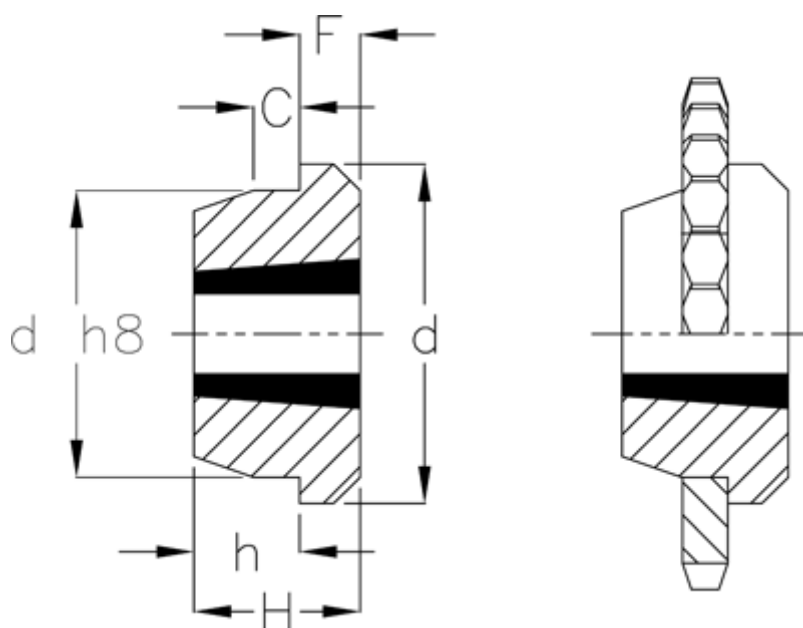

Varenummer: 6160403525
Beskrivelse: Svejsenav type MSB
for bøsning 3525

Mål

C	= 25
d	= 184
d H8	= 155
F	= 25
For taperbøsning = 3525	
H	= 65
h	= 40